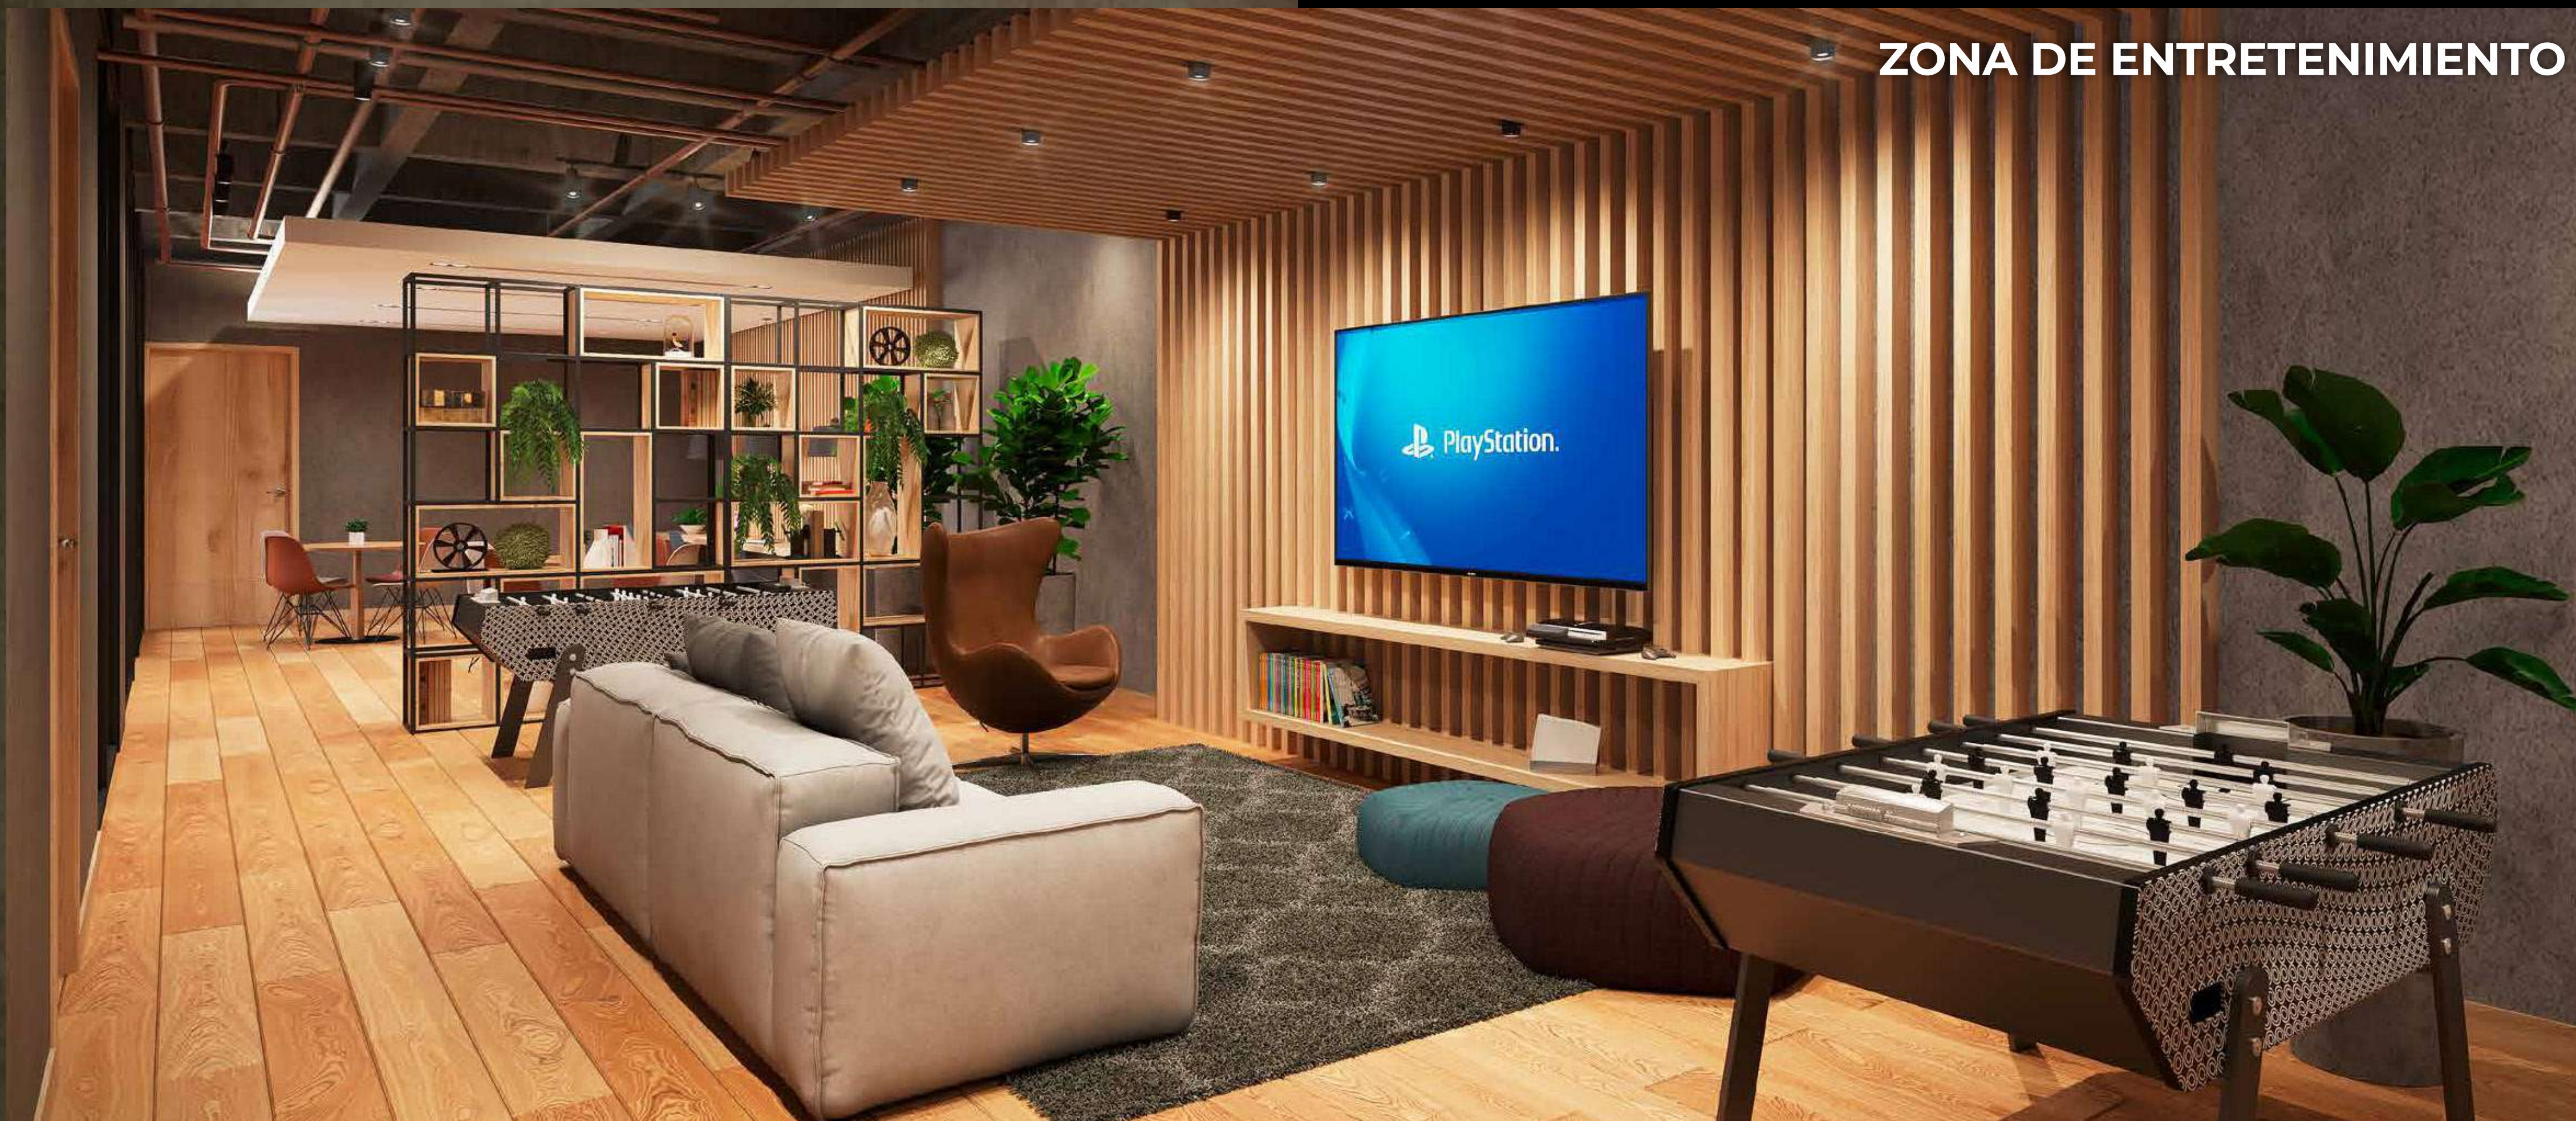

ZONA DE ENTRETENIMIENTO