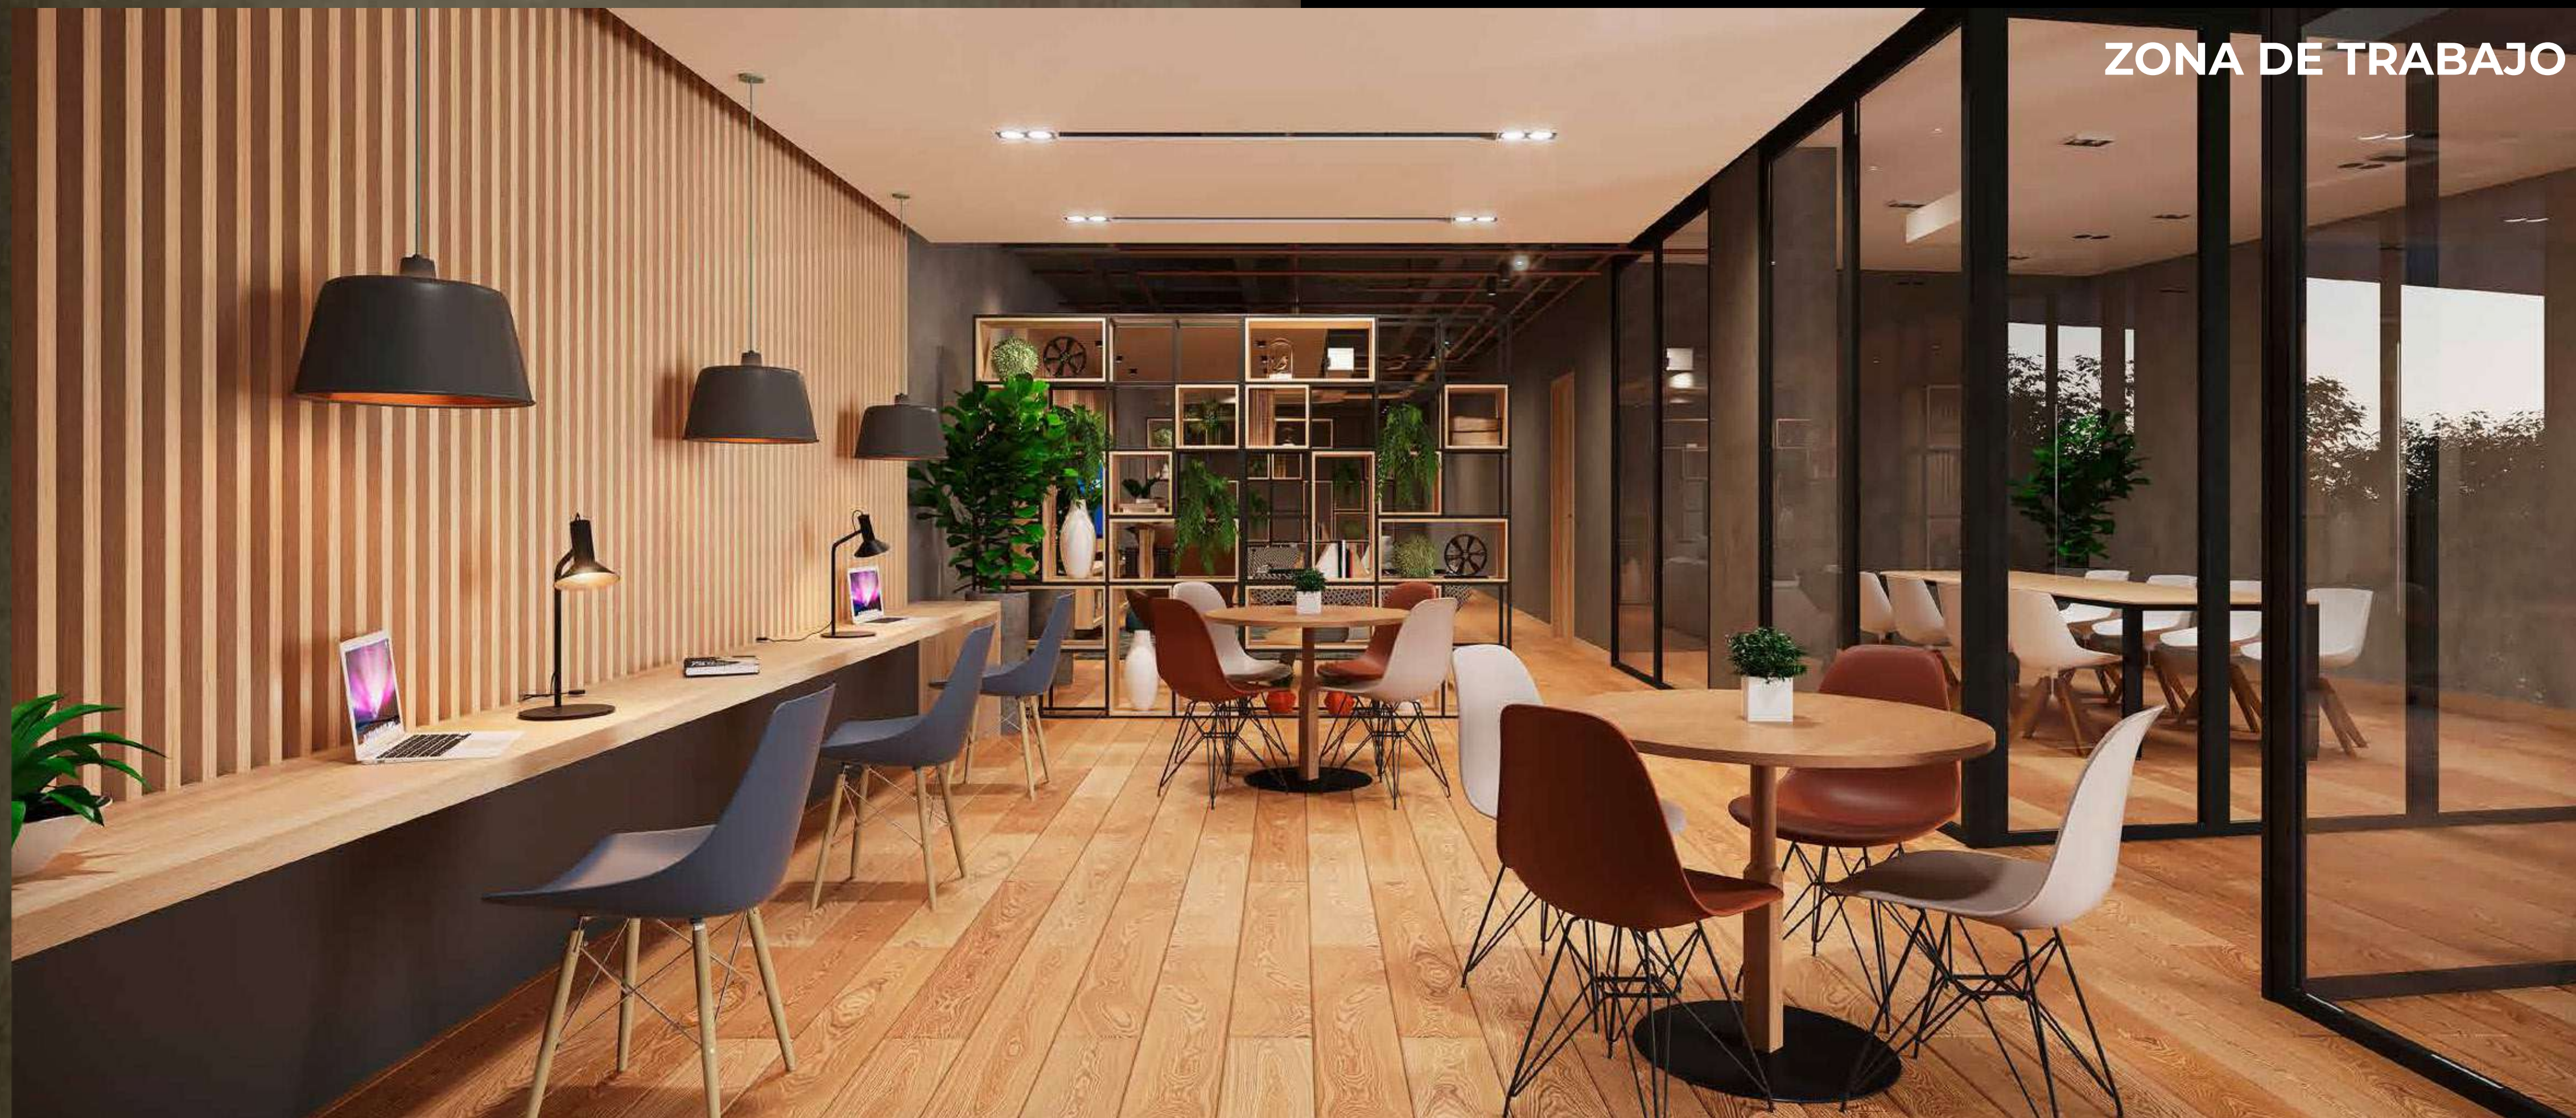

ZONA DE TRABAJO